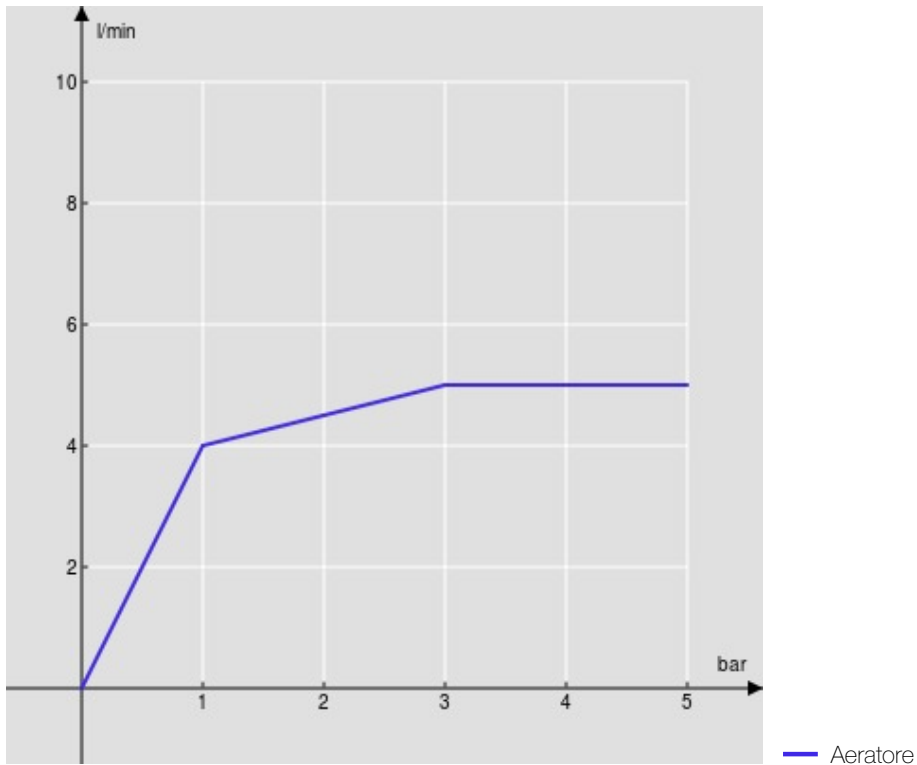

SPECIFICHE

Parte esterna monocomando a parete

Warm honey PVD

Aeratore anticalcare M 18 x 1, portata 5 l/min

Lunghezza bocca 200 mm

Senza scarico

Limitatore di energia con apertura in acqua fredda

Imballo: 32 x 16,5 x 7 cm / 0,003696 m³

DIAGRAMMA DI PORTATA: ACQUA CALDA/FREDDA

DIAGRAMMA DI PORTATA: ACQUA MISCELATA