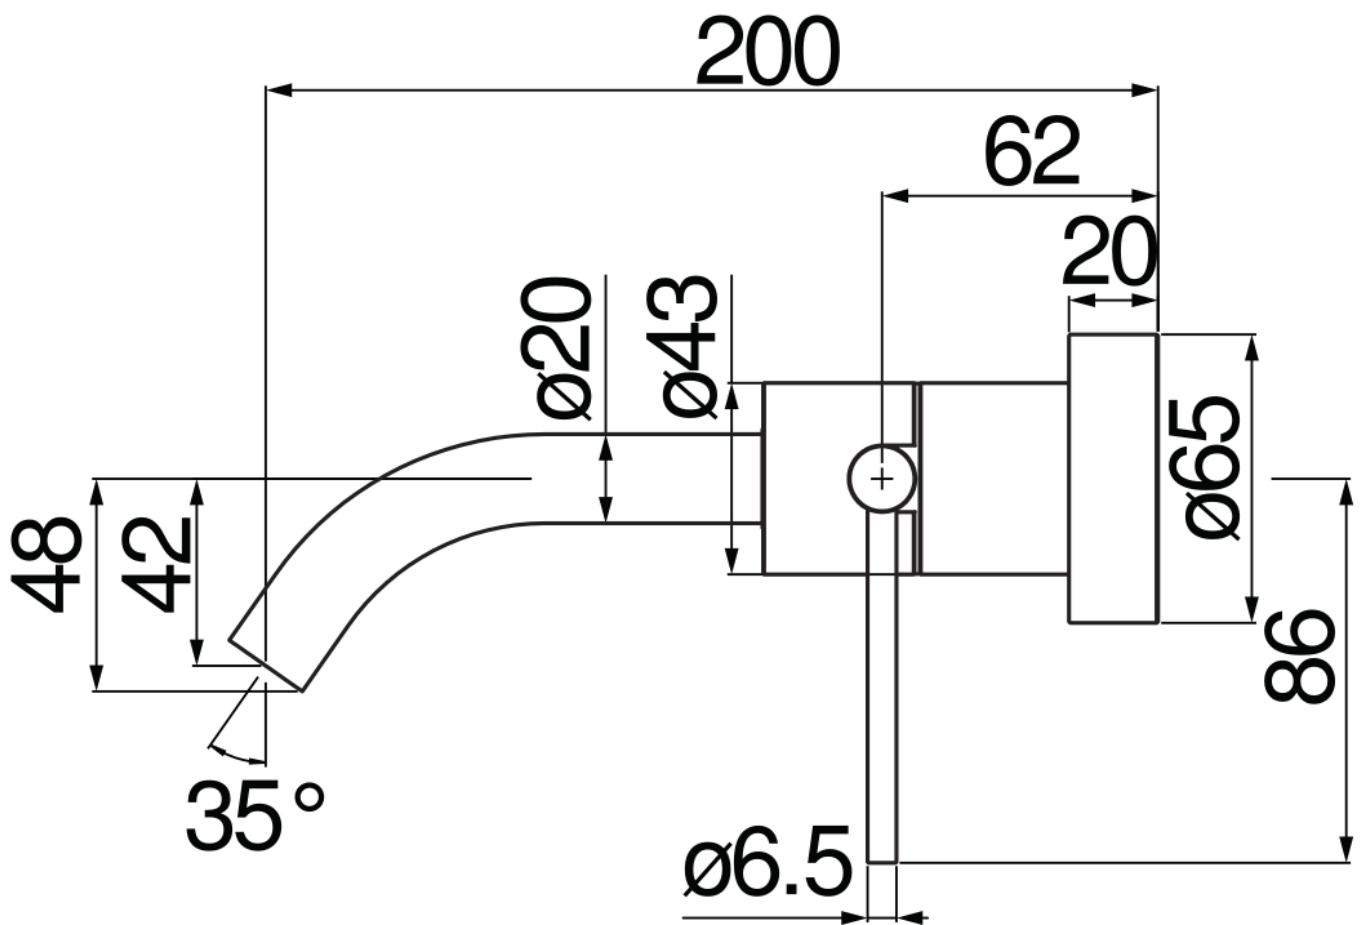

SPECIFICHE

Parte esterna monocomando a parete

Warm honey PVD

Aeratore anticalcare M 18 x 1, portata 5 l/min

Lunghezza bocca 200 mm

Senza scarico

Limitatore di energia con apertura in acqua fredda

Imballo: 32 x 16,5 x 7 cm / 0,003696 m³

DIAGRAMMA DI PORTATA: ACQUA CALDA/FREDDA

DIAGRAMMA DI PORTATA: ACQUA MISCELATA